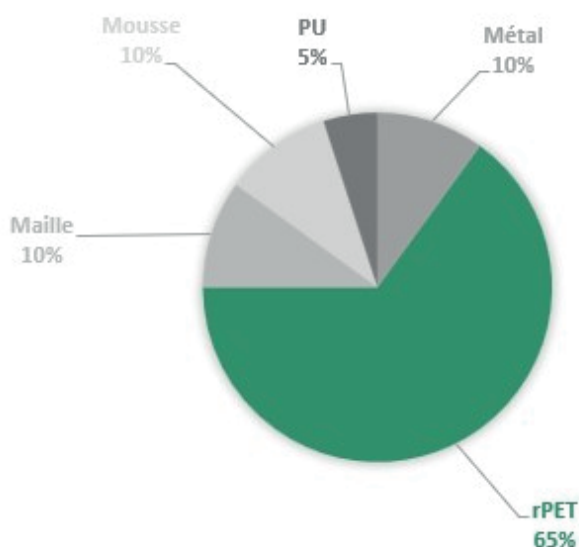

L10 - Sac à dos business éco 10 000

Critères	Details	Score
Matériaux éco-responsables	51-100%	5
Certification environnementale	N/A	0
Transport	Maritime	2
Packaging recyclé	Coffret cadeau biodégradable	5
Audit social	BSCI/SEDEX/TÜV	4
Pays d'origine	Chine	0
Fin de vie	Recyclable à 50%	4
Marquage éco-responsable	Gravure laser	5
		Total 25/40